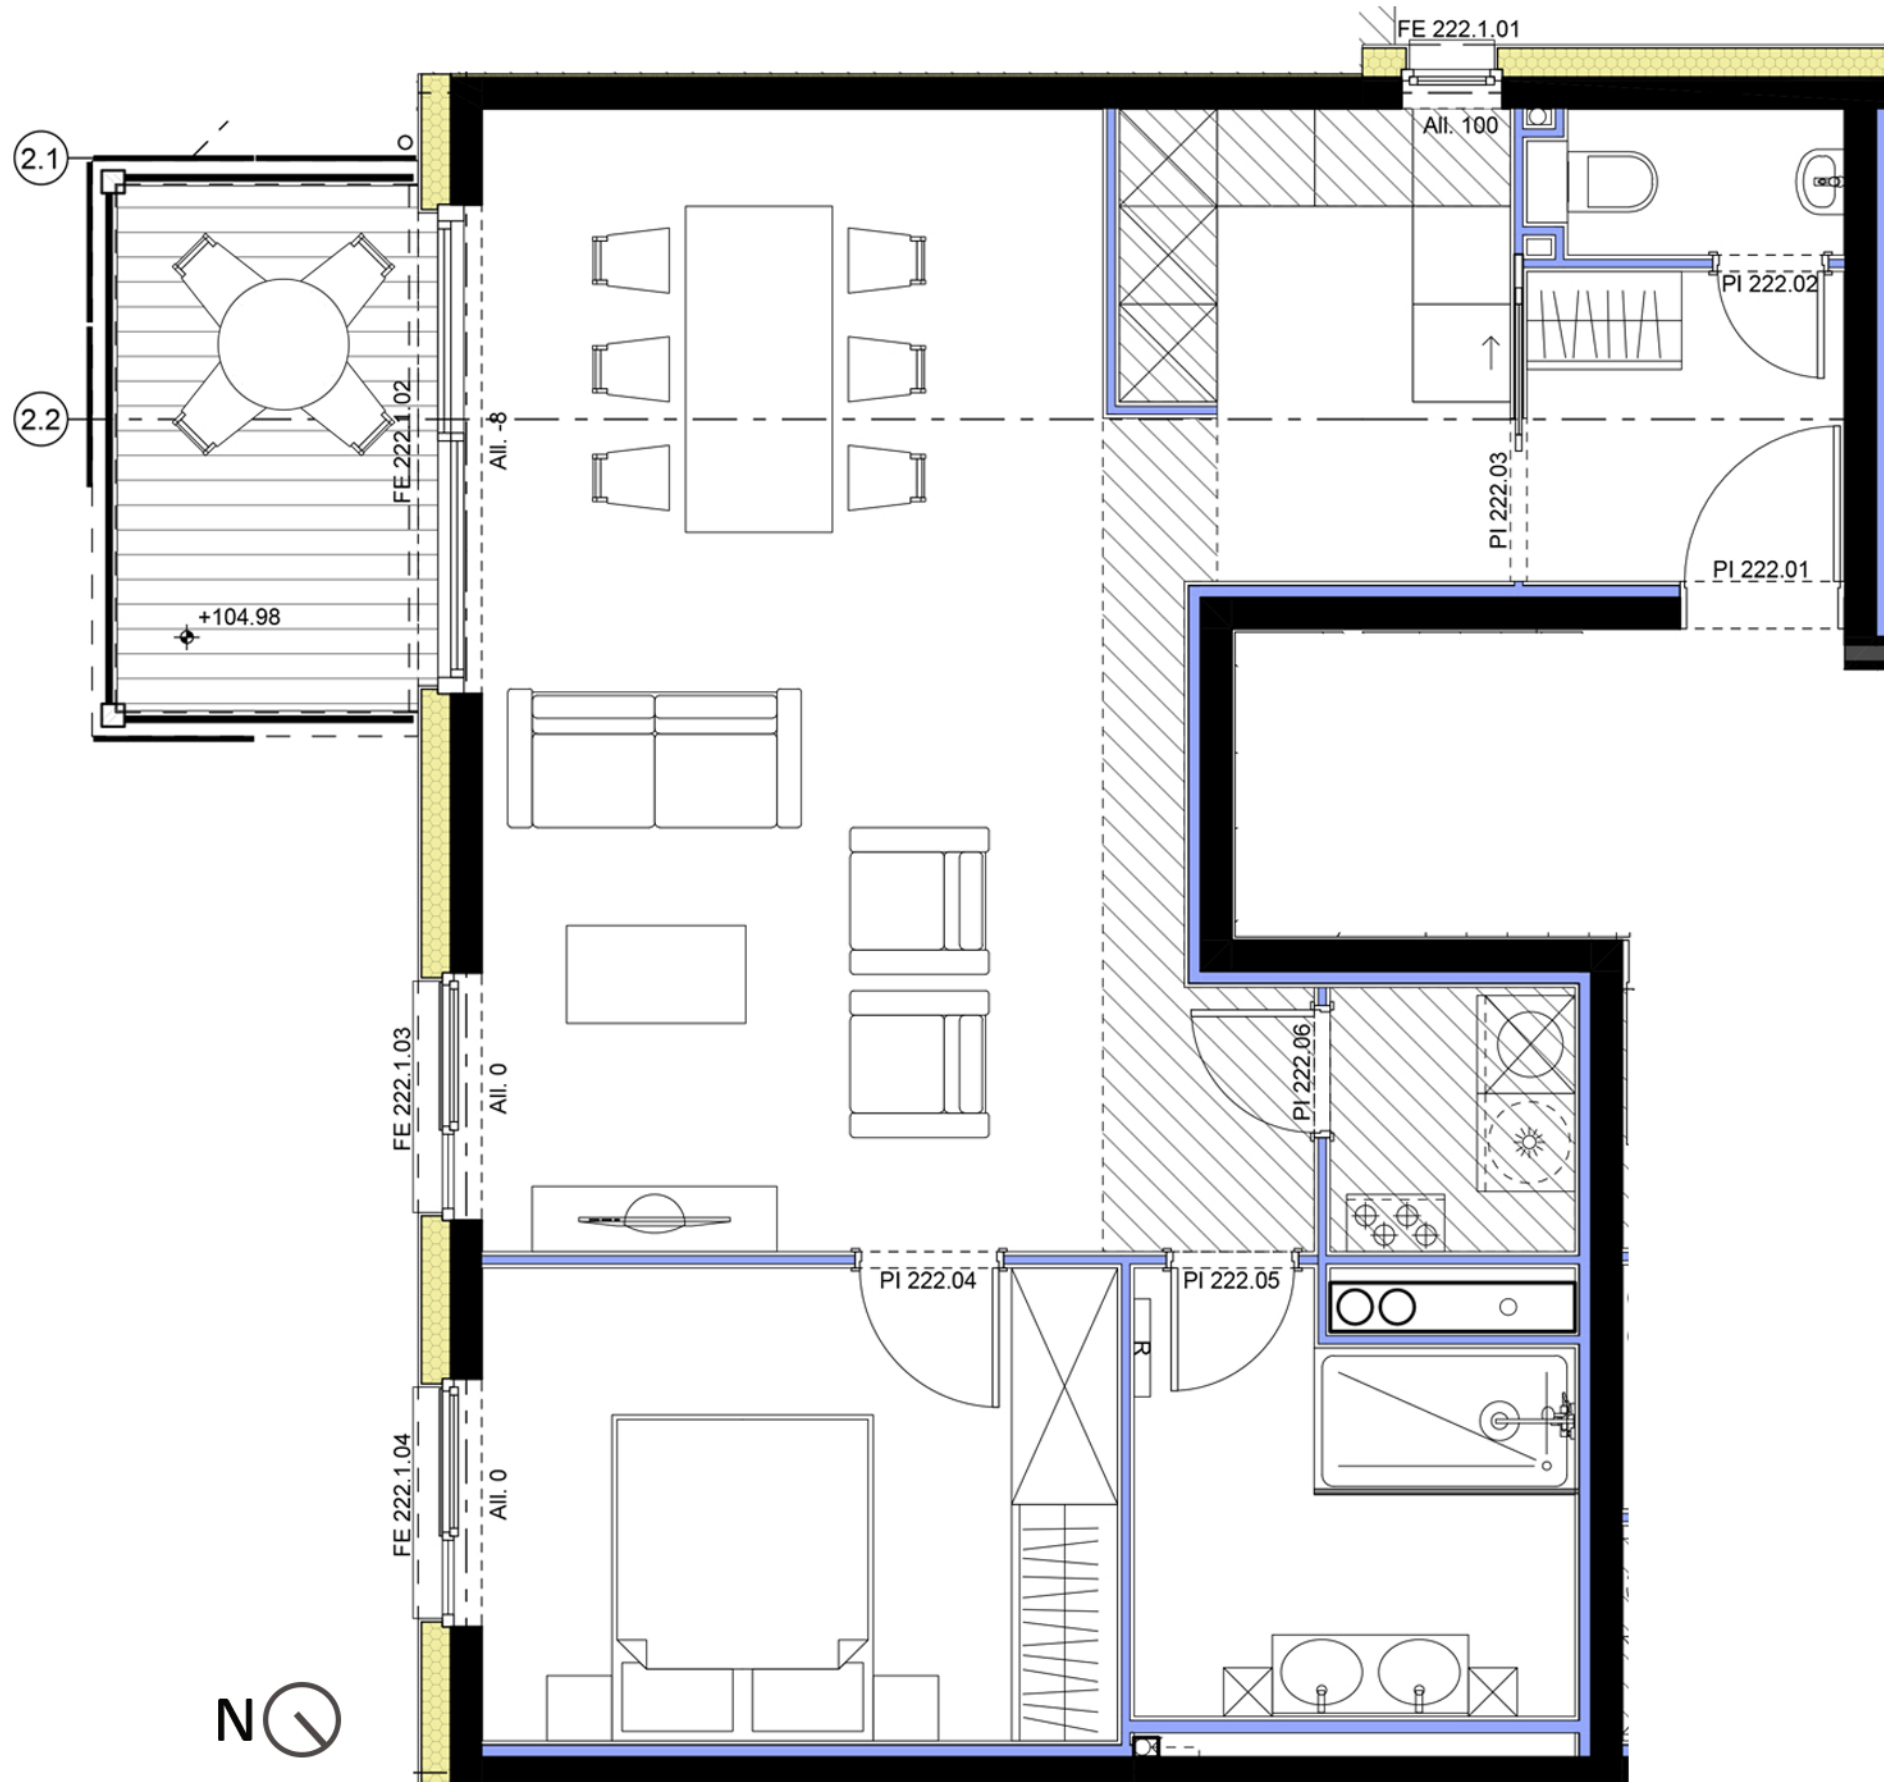

Résidence Le Clos des Salines II à Arlon

Bâtiment 2		
Appartement 222		
 1	 2	 75.72 m ²
 6.51 m ²	 1	

IMMOBILIÈRE
+32 63 227 277

www.wimmobiliere.com